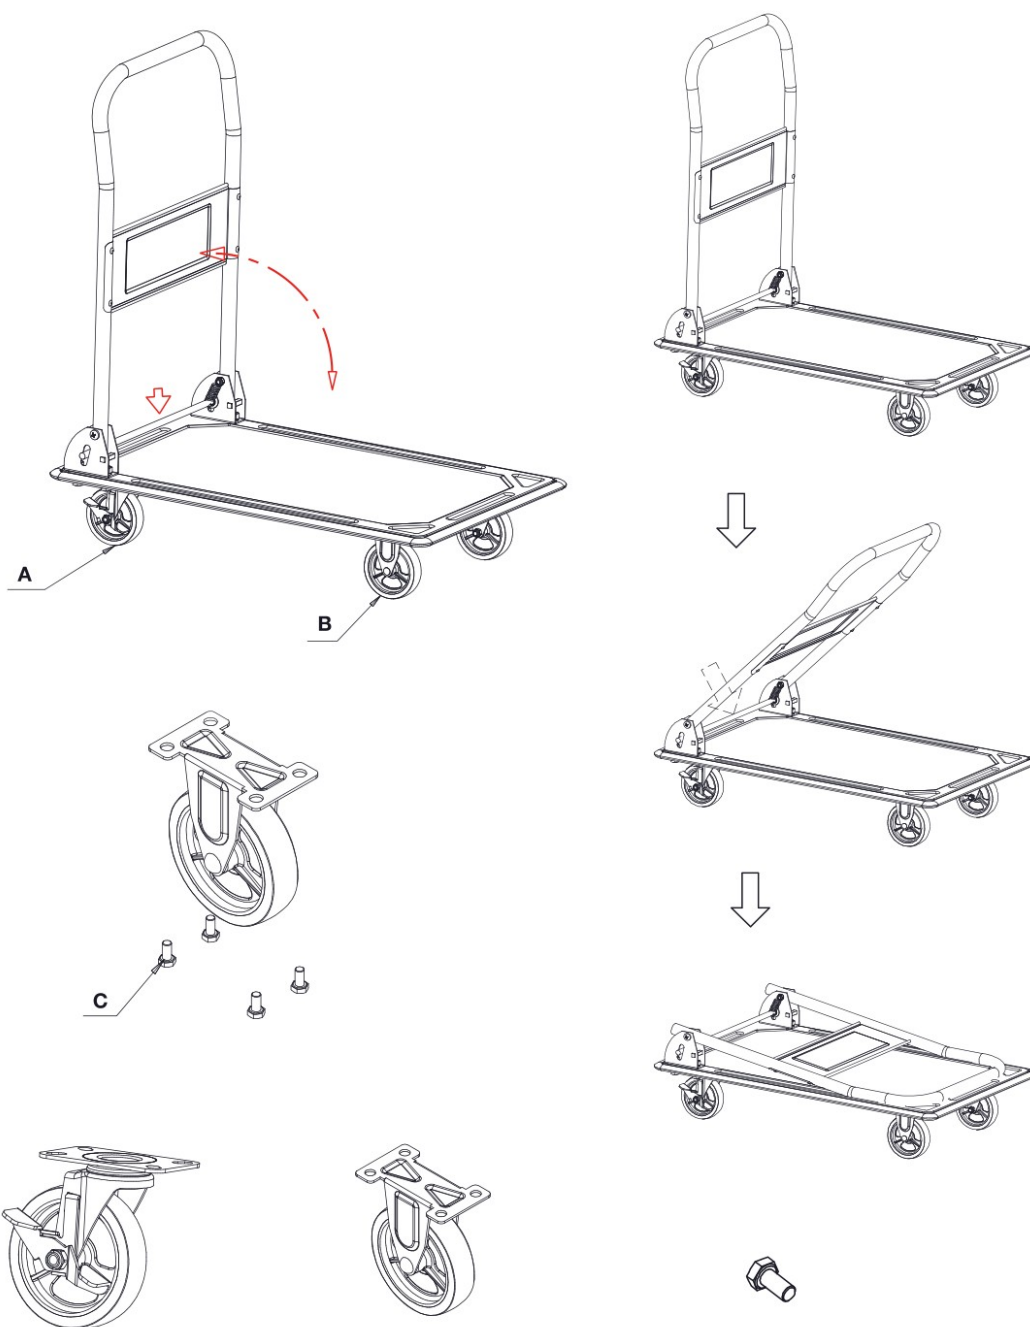

SKLÁDACÍ PŘEPRAVNÍ VOZÍK

Ref.: 502007001

Návod k montáži, složení a záruční list

A	B	C
Otočné kolo × 2	Pevné kolo × 2	Šrouby M8 × 12 mm × 16

Pokyny k montáži a skládání

- Před montáží zkontrolujte, zda balení obsahuje 2 otočná kola, 2 pevná kola a 16 šroubů M8 × 12 mm.
- Kola připevněte ke spodní části plošiny podle vyobrazení. Otočná kola patří na pozici A, pevná kola na pozici B.
- Madlo rozkládejte a skládejte ve směru šipek podle schématu. Při skládání nepoužívejte nadměrnou sílu a dávejte pozor na prsty v oblasti kloubů.
- Po sestavení před každým použitím zkontrolujte dotažení šroubů a správné usazení koleček.

Upozornění k použití

- Výrobek používejte pouze k obvyklému účelu jako přepravní vozík.
- Nepoužívejte výrobek, pokud jsou poškozená kola, rám, madlo nebo upevňovací šrouby.
- Výrobek používejte na stabilním povrchu a při manipulaci dbejte zvýšené opatrnosti.
- Při skládání a rozkládání mějte ruce mimo pohyblivé klouby a zajišťovací části.